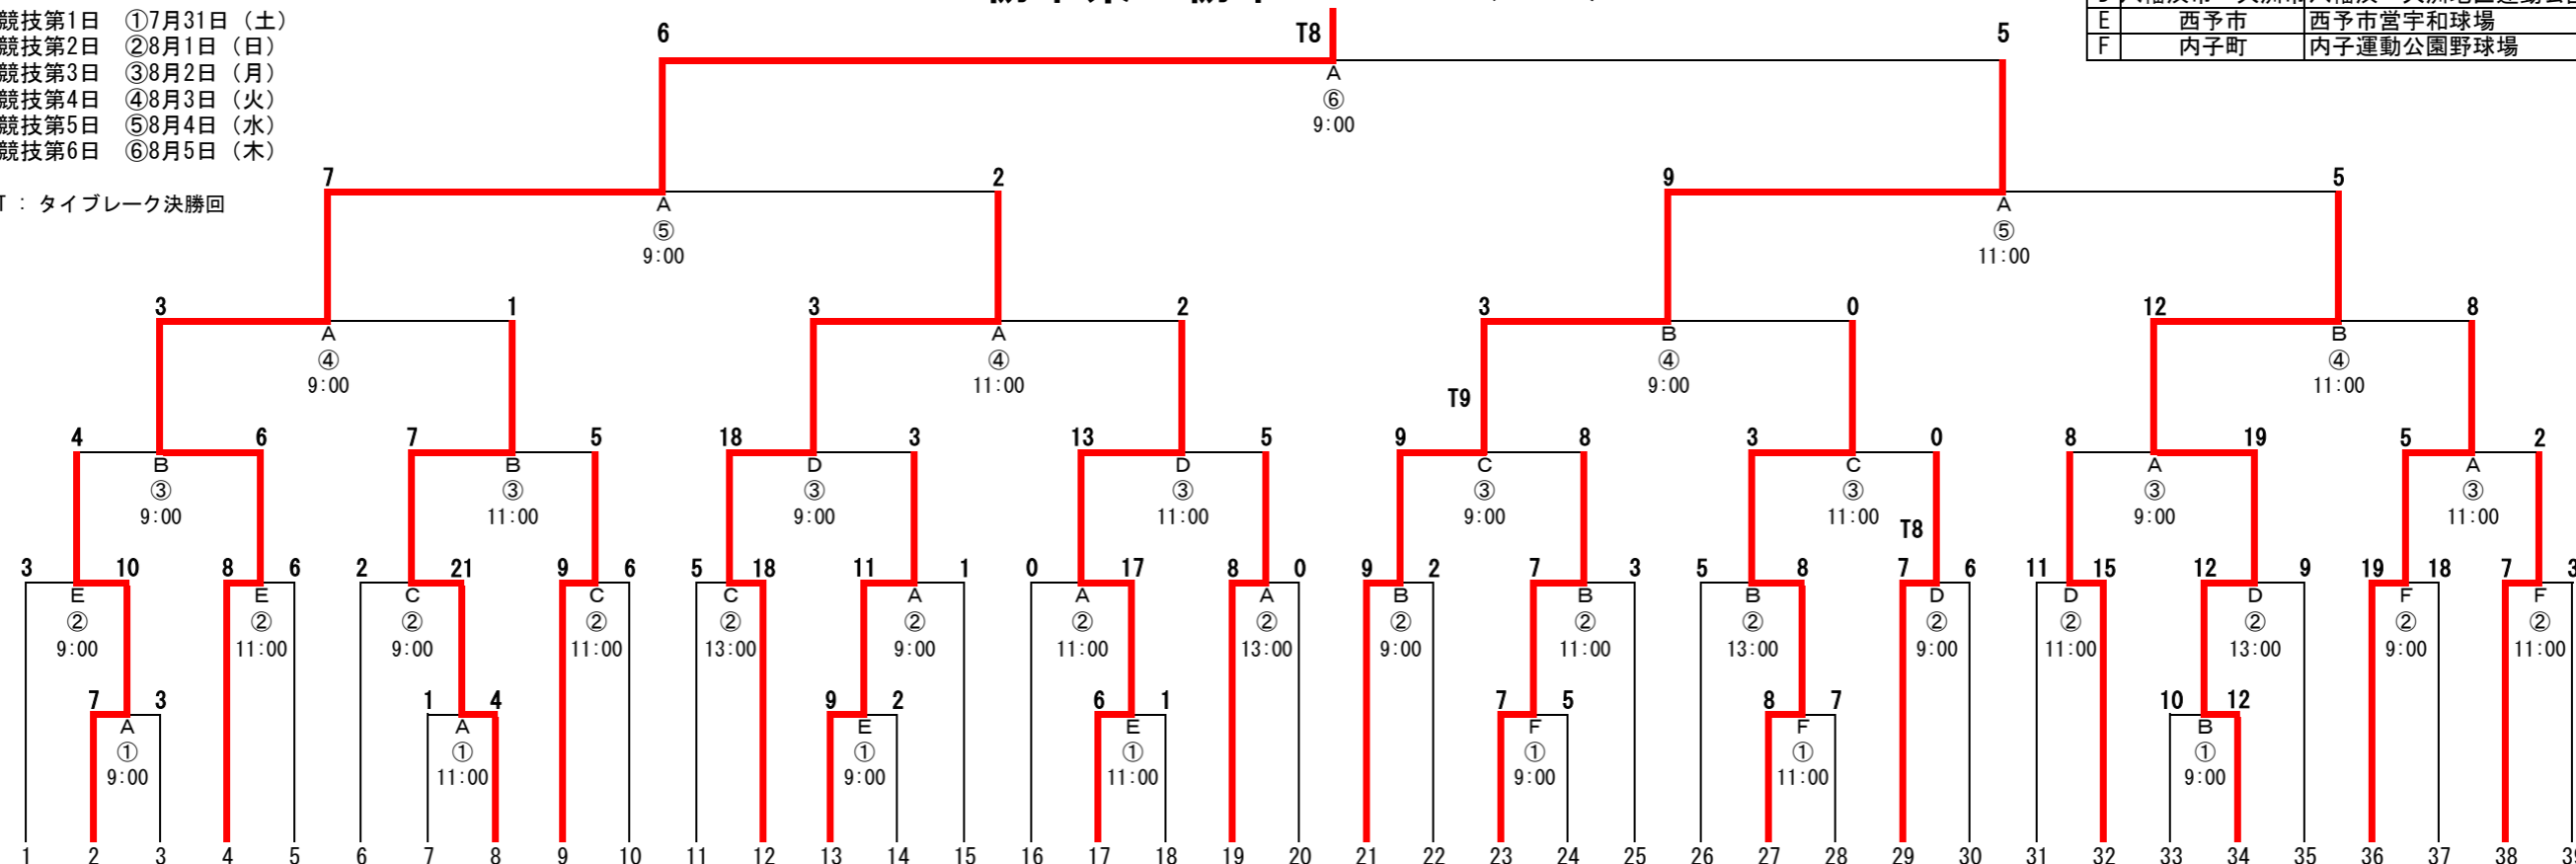

NPBガールズトーナメント2021 全日本女子学童軟式野球大会

令和3年7月31日(土)～8月5日(木)6日間 ※予備日6日(金)
 監督主将会議 ◇ 7月29日(木) 18:00 (オンライン会議システムを用いて実施)
 開始式 ◇ 各会場初日の第1試合開始前に行う

A	松山市	坊っちゃんスタジアム
B	松山市	マドンナスタジアム
C	今治市	今治市営球場
D	八幡浜市・大洲市	八幡浜・大洲地区運動公園野球場
E	西予市	西予市営宇和球場
F	内子町	内子運動公園野球場

栃木県 栃木スーパーガールズ

競技第1日 ①7月31日(土)
 競技第2日 ②8月1日(日)
 競技第3日 ③8月2日(月)
 競技第4日 ④8月3日(火)
 競技第5日 ⑤8月4日(水)
 競技第6日 ⑥8月5日(木)

T: タイブレーク決勝回

東	沖	宮	栃	愛	新	島	佐	徳	兵	広	大	奈	長	愛	宮	神	岐	千	福	京	埼	青	鳥	推	N	福	富	大	静	和	高	石	山	熊	滋	岡	群	北	三
京	縄	城	木	知	潟	根	賀	島	庫	島	阪	良	野	媛	崎	川	阜	葉	島	都	玉	森	取	薦	P	岡	山	分	岡	歌	知	川	口	本	賀	山	馬	海	重
江	沖	オ	栃	オ	新	し	佐	BA	戸	ガ	大	オ	長	マ	小	Y	岐	千	ス	京	さ	青	鳥	杉	F	ア	オ	中	和	高	輝	山	熊	滋	岡	お	と	三	
戸	川	縄	ル	ス	ト	ね	賀	W	戸	阪	ベ	野	ド	ン	林	A	阜	葉	マ	都	く	森	取	並	U	ル	部	歌	知	家	プ	口	本	山	お	か	重		
エ	ガ	城	パ	愛	キ	イ	ス	B	レ	ス	ス	野	ナ	ガ	M	選	ド	イ	都	ら	ゴ	取	女	K	ペ	ガ	山	家	リ	知	プ	S	本	山	お	か	重		
ン	ル	ブ	ル	知	め	ザ	タ	S	ド	ル	ス	野	ジ	ユ	A	抜	ル	福	都	ら	ー	取	子	U	ン	大	部	山	リ	家	リ	知	本	山	お	か	重		
ジ	ル	ル	ガ	ガ	ナ	ミ	ガ	J	ス	ガ	ナ	ユ	ユ	ニ	Y	リ	島	都	ら	ー	取	学	O	ガ	ガ	部	山	リ	家	リ	知	本	山	お	か	重			
エ	ル	ル	ル	ル	ル	ル	ル	U	ル	ガ	ナ	ユ	ユ	ニ	U	ル	島	都	ら	ー	取	童	A	ル	ガ	部	山	リ	家	リ	知	本	山	お	か	重			
ル	ボ	ル	ル	ル	ル	ル	ル	r	U	ル	ガ	ナ	ユ	ユ	R	ム	ル	島	都	ら	ー	取	選	ル	富	部	山	リ	家	リ	知	本	山	お	か	重			
ズ	ズ	ン	ズ	ズ	ズ	ズ	ズ	E	r	島	ズ	良	抜	媛	ズ	I	ズ	島	都	ら	ー	取	拔	ズ	山	ズ	部	山	リ	家	リ	知	本	山	お	か	重		