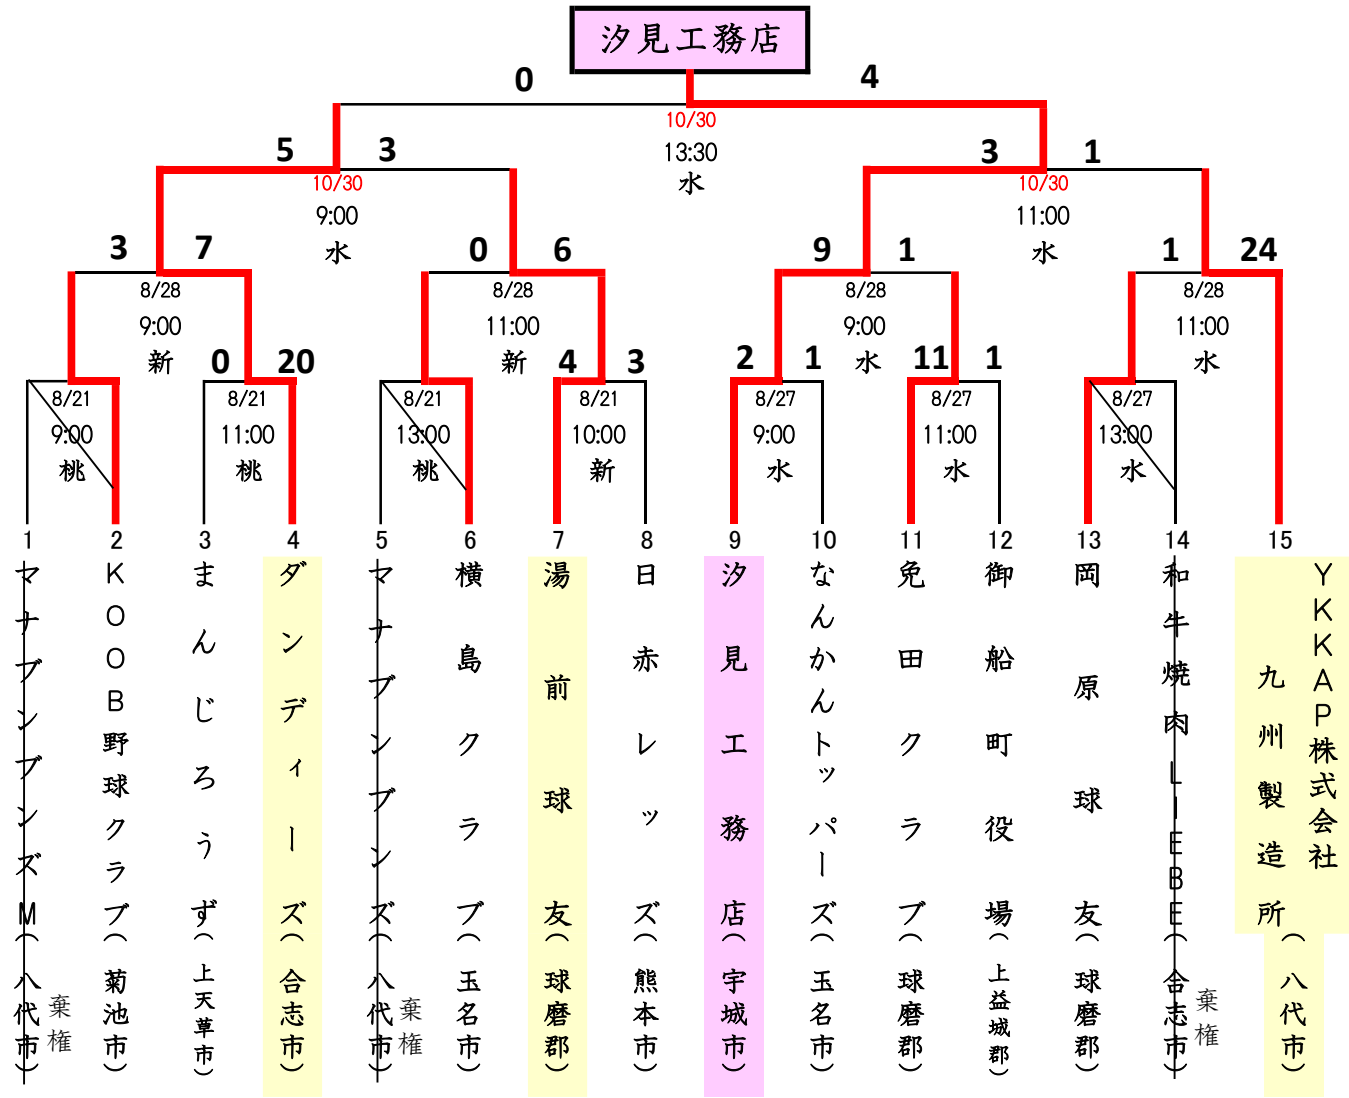

第55回 熊本県軟式野球選手権大会組合せ表

結果

- <会場名>
- ・水 = 水前寺野球場(熊本市)
 - ・城 = 城山公園運動施設(熊本市)
 - ・新 = 清水新地球場(熊本市)
 - ・岡 = 岡岳グラウンド(宇城市)
 - ・桃 = 桃田野球場(玉名市)